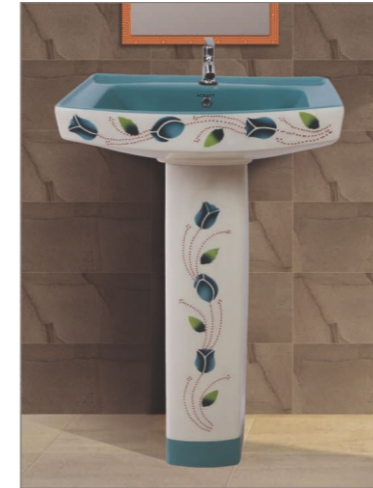

Aqua Green 604

575 x 425 mm (23" x 17")