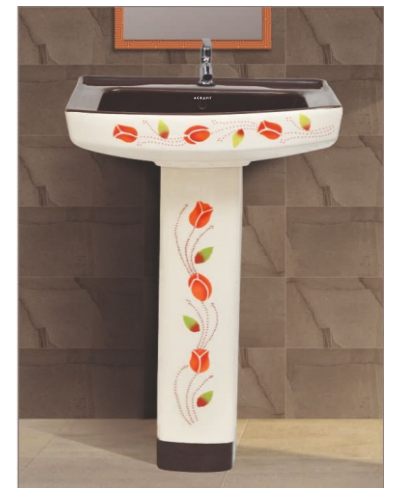

Coffee Brown 606

575 x 425 mm (23" x 17")